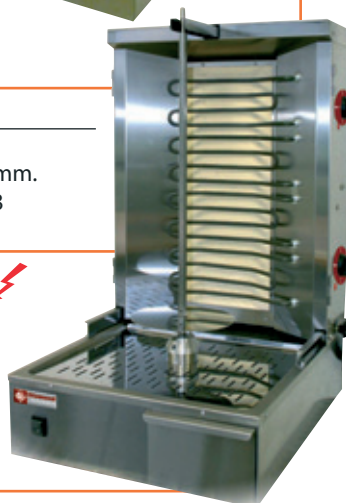

Gyros, Kebab, Shoarma

Your professional partner

KEB-G81

Gyros grill gas

- Bakvermogen: 40 tot 55 kg, Spit h. 800 mm.
mm 580x660xh1045 - 8600 kcal/h - 230 V/1

- Volledig vervaardigt in R.V.S. AISI 304.
 - Verwarmingszones zijn regelbaar om een beter kookresultaat te bekomen.
 - Verwarmingszone glijdend op 4 kogellagers aanpassend aan de dikte van het vlees.
 - Eenvoudig plaatsen van het spit door middel van mechanisch systeem
- De basis van het spit is hermetisch, de motor is dus beschermd voor vet en andere insijpelingen.
- Op kogellagers geplaatst, verdraagt hij dus het gewicht van het vlees en alle stoten, is beschermd tegen verwringing.
 - Eenvoudig onderhoud: vetopvang met geperforeerde plaat en verwijderbare opvanglade.
 - Elektrische versie: verwarming door gepantserde weerstanden in "incoloy" met warmopvangstenen, regeling door middel van switch.
 - Gas versie: hoge druk infraroodstralers, regeling door balkraan, veiligheidsthermokoppel.
 - Geleverd met : 1 compleet spit (disk en spil).
 - Optie : inox beschermplaat (BV-K).
- Dit nieuwe gamma is gepatenteerd.

KEB-G61

Gyros grill gas

- Bakvermogen: 25 tot 35 kg, Spit h. 600 mm.
mm 580x660xh870 - 6450 kcal/h - 230 V/1

KEB-E60

Gyros grill elektrisch

- Bakvermogen: 25 tot 35 kg, spit h. 600 mm.
mm 580x660xh870 - 4,8 kW - 400-230V/3

KEB-E80

Gyros grill elektrisch

- Bakvermogen: 40 tot 55 kg, Spit h. 800 mm.
mm 580x660xh1045 - 6 kW - 400-230V/3

* SD13/C

Elektrisch mes RVS lemmet

- Motorkast in R.V.S. geïsoleerd.
- Onafhankelijke motor, kabel 2000 mm.
- Vermogen van de motor 150 Watt, 2800 toeren/ minuut.
- Lemmet van het mes Ø 80 mm, in R.V.S., regelbare snijgrootte, geleverd met pedaalbediening